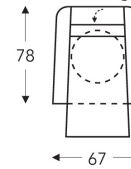

03S **403S**

Relax smal

03M **403M**

Relax medium

03L **403L**

Relax large

05S **405S**

Relax smal

05M **405M**

Relax medium

05L **405L**

Relax large

Afmetingen S-M-L enkel te bekomen door verschil in koonhoogte.

| | A | B | E | F | G | H |
|-----------|-----------|---------|-----------|-----------|-----------|--------|
| | armhoogte | breedte | zitdiepte | zithoogte | rughoogte | diepte |
| S: smal | 60 cm | 67 cm | 50 cm | 47 cm | 113 cm | 78 cm |
| M: medium | 62 cm | 67 cm | 50 cm | 49 cm | 115 cm | 78 cm |
| L: large | 66 cm | 67 cm | 50 cm | 53 cm | 119 cm | 78 cm |

(Tolerantie op afmetingen +/- 3%)

HARDHEID : standaard : **M (Medium)**
optie : H (Hard)

POTEN : rond / 4-tenig / 5-tenig (zie overzicht)

ACCU : **standaard ingebouwde accu voor 03/05 + oplaadpunt (= AC06S) (geen meerprijs)**