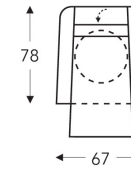

03S **403S**

Relax smal

03M **403M**

Relax medium

03L **403L**

Relax large

05S **405S**

Relax smal

05M **405M**

Relax medium

05L **405L**

Relax large

Afmetingen S-M-L enkel te bekomen door verschil in koonhoogte.

| | A | B | E | F | G | H |
|-----------|-----------|---------|-----------|-----------|-----------|--------|
| | armhoogte | breedte | zitdiepte | zithoogte | rughoogte | diepte |
| S: smal | 60 cm | 67 cm | 50 cm | 47 cm | 113 cm | 78 cm |
| M: medium | 62 cm | 67 cm | 50 cm | 49 cm | 115 cm | 78 cm |
| L: large | 66 cm | 67 cm | 50 cm | 53 cm | 119 cm | 78 cm |

(Tolerantie op afmetingen +/- 3%)

HARDHEID : standaard : **M (Medium)**
optie : H (Hard)

POTEN : rond / 4-tenig / 5-tenig (zie overzicht)

ACCU : **standaard ingebouwde accu voor 03/05 + oplaadpunt (= AC06S) (geen meerprijs)**