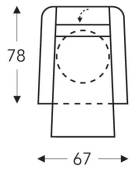

03S **403S**

Relax smal

03M **403M**

Relax medium

03L **403L**

Relax large

05S **405S**

Relax smal

05M **405M**

Relax medium

05L **405L**

Relax large

Afmetingen S-M-L enkel te bekomen door verschil in koonhoogte.

| | A | B | E | F | G | H |
|-----------|-----------|---------|-----------|-----------|-----------|--------|
| | armhoogte | breedte | zitdiepte | zithoogte | rughoogte | diepte |
| S: smal | 60 cm | 67 cm | 50 cm | 47 cm | 113 cm | 78 cm |
| M: medium | 62 cm | 67 cm | 50 cm | 49 cm | 115 cm | 78 cm |
| L: large | 66 cm | 67 cm | 50 cm | 53 cm | 119 cm | 78 cm |

(Tolerantie op afmetingen +/- 3%)

HARDHEID : standaard : **M (Medium)**
optie : H (Hard)

POTEN : rond / 4-tenig / 5-tenig (zie overzicht)

ACCU : **standaard ingebouwde accu voor 03/05 + oplaadpunt (= AC06S) (geen meerprijs)**