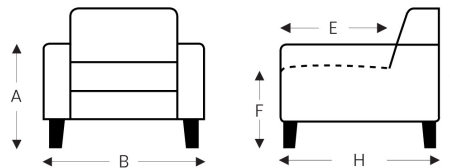

05M **405M**

Relax medium

05L **405L**

Relax large

Afmetingen S-M-L enkel te bekomen door verschil in koonhoogte.

| | A | B | E | F | G | H |
|-----------|-----------|---------|-----------|-----------|-----------|--------|
| | armhoogte | breedte | zitdiepte | zithoogte | rughoogte | diepte |
| S: smal | 60 cm | 67 cm | 50 cm | 47 cm | 113 cm | 78 cm |
| M: medium | 62 cm | 67 cm | 50 cm | 49 cm | 115 cm | 78 cm |
| L: large | 66 cm | 67 cm | 50 cm | 53 cm | 119 cm | 78 cm |

(Tolerantie op afmetingen +/- 3%)

HARDHEID : standaard : **M (Medium)**
optie : H (Hard)

POTEN : rond / 4-tenig / 5-tenig (zie overzicht)

ACCU : **standaard ingebouwde accu voor 03/05 + oplaadpunt (= AC06S) (geen meerprijs)**