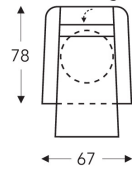

03S **403S**

Relax smal

03M **403M**

Relax medium

03L **403L**

Relax large

05S **405S**

Relax smal

05M **405M**

Relax medium

05L **405L**

Relax large

Afmetingen S-M-L enkel te bekomen door verschil in koonhoogte.

| | A | B | E | F | G | H |
|-----------|-----------|---------|-----------|-----------|-----------|--------|
| | armhoogte | breedte | zitdiepte | zithoogte | rughoogte | diepte |
| S: smal | 60 cm | 67 cm | 50 cm | 47 cm | 113 cm | 78 cm |
| M: medium | 62 cm | 67 cm | 50 cm | 49 cm | 115 cm | 78 cm |
| L: large | 66 cm | 67 cm | 50 cm | 53 cm | 119 cm | 78 cm |

(Tolerantie op afmetingen +/- 3%)

HARDHEID : standaard : **M (Medium)**
optie : H (Hard)

POTEN : rond / 4-tenig / 5-tenig (zie overzicht)

ACCU : **standaard ingebouwde accu voor 03/05 + oplaadpunt (= AC06S) (geen meerprijs)**