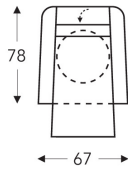

03S **403S**

Relax smal

03M **403M**

Relax medium

03L **403L**

Relax large

05S **405S**

Relax smal

05M **405M**

Relax medium

05L **405L**

Relax large

Afmetingen S-M-L enkel te bekomen door verschil in koonhoogte.

| | A | B | E | F | G | H |
|-----------|-----------|---------|-----------|-----------|-----------|--------|
| | armhoogte | breedte | zitdiepte | zithoogte | rughoogte | diepte |
| S: smal | 60 cm | 67 cm | 50 cm | 47 cm | 113 cm | 78 cm |
| M: medium | 62 cm | 67 cm | 50 cm | 49 cm | 115 cm | 78 cm |
| L: large | 66 cm | 67 cm | 50 cm | 53 cm | 119 cm | 78 cm |

(Tolerantie op afmetingen +/- 3%)

HARDHEID : standaard : **M (Medium)**
optie : H (Hard)

POTEN : rond / 4-tenig / 5-tenig (zie overzicht)

ACCU : **standaard ingebouwde accu voor 03/05 + oplaadpunt (= AC06S) (geen meerprijs)**