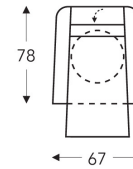

03S **403S**

Relax smal

03M **403M**

Relax medium

03L **403L**

Relax large

05S **405S**

Relax smal

05M **405M**

Relax medium

05L **405L**

Relax large

Afmetingen S-M-L enkel te bekomen door verschil in koonhoogte.

| | A | B | E | F | G | H |
|-----------|-----------|---------|-----------|-----------|-----------|--------|
| | armhoogte | breedte | zitdiepte | zithoogte | rughoogte | diepte |
| S: smal | 60 cm | 67 cm | 50 cm | 47 cm | 113 cm | 78 cm |
| M: medium | 62 cm | 67 cm | 50 cm | 49 cm | 115 cm | 78 cm |
| L: large | 66 cm | 67 cm | 50 cm | 53 cm | 119 cm | 78 cm |

(Tolerantie op afmetingen +/- 3%)

HARDHEID : standaard : **M (Medium)**
optie : H (Hard)

POTEN : rond / 4-tenig / 5-tenig (zie overzicht)

ACCU : **standaard ingebouwde accu voor 03/05 + oplaadpunt (= AC06S) (geen meerprijs)**