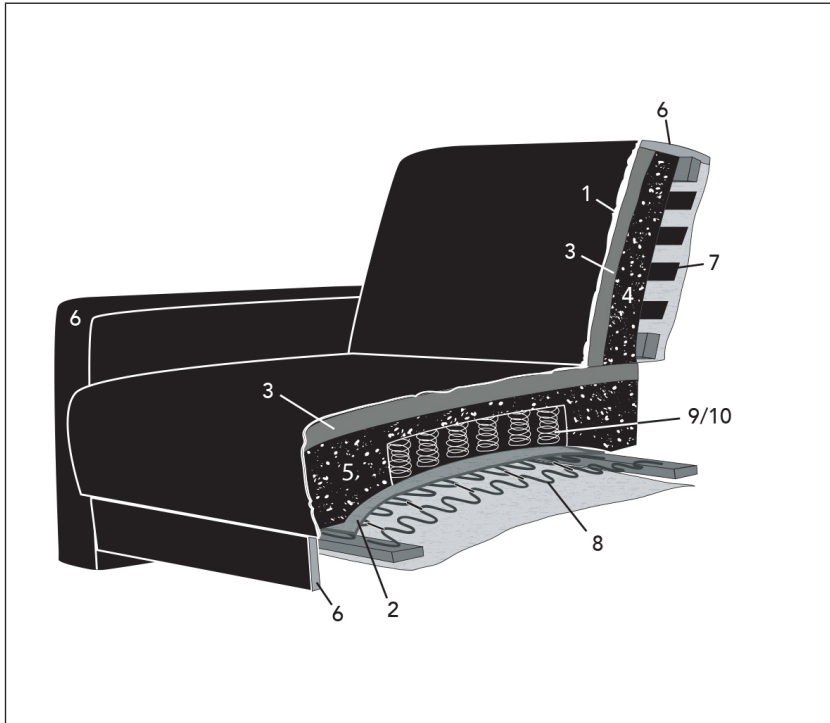

Neo-Style

01/02/2025

SUNNY-DV

Vullingen

- Zit** **M** [STAND] 45 kg/m³ hoge veerkracht koudschuim -MEDIUM- (5)
 Dacron watten (3)
 nosagvering met een draaddikte van 3.8mm (8) / Viltmat (2)
 Niet van toepassing (9) - (10)
- H** 45 kg/m³ hoge veerkracht koudschuim -HARD- (5)
 Dacron watten (3)
 nosagvering met een draaddikte van 3.8mm (8) / Viltmat (2)
 Niet van toepassing (9) - (10)
- Rug** 25 kg/m³ hoge veerkrachtige koudschuim (4)
 Dacron watten (1) - polyetherschuim (6)
 Niet van toepassing (3) - (7)
- Arm** 65 kg/m³ polyetherschuim (6)

Romp

- Binnenwerk** Hardhout gecombineerd met hoogwaardige persplaat
 met een dichtheid van 630 kg/m³

OVERZICHT ELEMENTEN

RELAX ELEMENTEN MET HOOFDSTEUN

Manuele hoofdsteun

Elektrische hoofdsteun

SUNNY-DV

Neo-Style