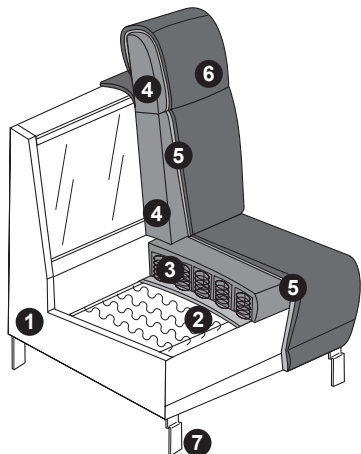

Programmabijzonderheden, programma-informatie

Doorsnede en beschrijving 1-persoonsfauteuil

- ① Basisframe massief hout, houten plaatmateriaal
- ② Duurzaam elastische stalen golfveren met afdekking aan de bovenzijde
- ③ Zitting: binnenvering (vast gemarkeerde zitting)
- ④ Rugleuning: schuim (vast gemarkeerd rugkussen)
- ⑤ Afdekking van wattenvlies
- ⑥ Bekledingsmateriaal
- ⑦ Voet (zie pagina 3)

7 armleuningvarianten

Let op: De arm- en rugleuningen zijn niet geschikt om op te zitten.
De maximale belastbaarheid bedraagt ca. 15 kg.