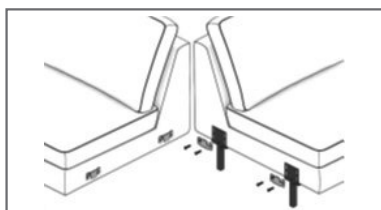

■ **Rugleuning:** de rugspandelen in stof zijn echt bekleed, bij leder tegen meerprijs leverbaar (zie afzonderlijke typen).

■ **Afwerking:** De naadverdeling kan bij stof- of ledervarianten verschillend uitvallen.

De afwerking van sier-, kap- of dubbele naden kan in de textiel- of lederuitvoering verschillend uitvallen. Aftekening bij doorgestikte matten en kussens is afhankelijk van ontwerp of constructie.

■ **Let op:** Voor zover het model in leder wordt besteld, kunnen er extra naden ontstaan!

■ **Kapnaad:** de garencolor is aangepast aan het betreffende bekledingsmateriaal en diens kleur.

■ **Stof en leder:** instructies inzake het materiaal vind je in onze stof- en lederstalen op de achterzijde bij de afzonderlijke stoffen en lederkwaliteiten.