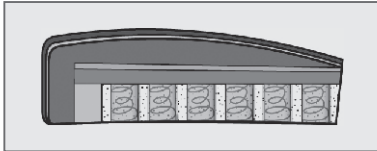

Programmabijzonderheden, programma-informatie

- **Plooivorming:** Door de uiteenlopende aard van de bekledingsmaterialen en de verwerkte stofferingswatten neigt dit nonchalant verwerkte model tot plooivorming. Deze plooivorming wordt ondersteund doordat stof en leder onder invloed van lichaamswarmte, lichaamsvocht en lichaamsgewicht meer of minder uitrekken en daardoor “plooiën” vormen. Plooiën die ontstaan door de rekeigenschappen van de gebruikte stoffen, ledersoorten of als gevolg van de grote bekledingsoppervlakken, vormen geen verborgen gebrek. Het gaat om een natuurlijk proces, dat moet worden gezien als een kenmerkende eigenschap van nonchalant verwerkte modellen.
- **Onderhoudsinstructie:** gemarkeerde kussens moeten regelmatig worden opgeklopt!
- **Wij zijn niet aansprakelijk voor indrukken of wrijfplekken op gevoelige vloeren als gevolg van het gebruik.**

2 zitcomfortvarianten

Pocketvering

(zitting met puntelastische pocketvering) afgedekt met PUR-schuim (RG 35).