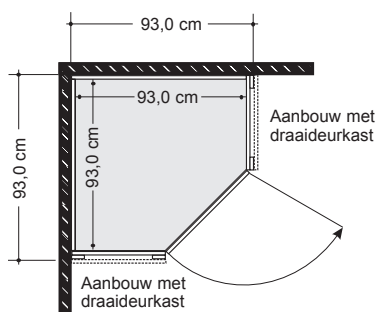

Hoekkast met binnenindeling

(incl. 2 legplanken en 1 kledingroede per vak, binnendiepte 54 cm)

Beschrijving	Hoogte 216,0 cm		Hoogte 236,0 cm			
	Best.nr.	EUR	Best.nr.	EUR		
Hoekkast 1 deur (deuraanslag links) Let op: hoekkast <u>niet</u> in combinatie met passe-partout-raamwerk mogelijk. B 93,0, D 93,0 cm	Deur in glas wit	069	752,-	074	793,-	
	Deur in glas kiezelgrijs	080	752,-	081	793,-	
	Deur in glas havanna	072	752,-	077	793,-	
	Spiegeldeur	073	752,-	078	793,-	
	Hoekkast 1 deur (deuraanslag rechts)		079	752,-	085	793,-
Deur in glas kiezelgrijs		083	752,-	091	793,-	
Deur in glas havanna		082	752,-	088	793,-	
Spiegeldeur		084	752,-	092	793,-	
Afsluitzide voor hoekkast aan beide zijden (links of rechts) mogelijk Is nodig wanneer de hoekkast als eindelement wordt gebruikt. Wordt de hoekkast apart opgesteld, zijn er 2 buitenzijden nodig. B 56,0, D 1,5 cm		233	166,-	248	166,-	

Benodigde ruimte voor hoekkast bij aanbouw met draaideurkasten.

Vanwege de verschillende diepten bij draaideurkasten verschilt de benodigde ruimte, afhankelijk van de aanbouw. De hoekkast heeft altijd de afmeting 93,0 x 93,0 cm en wordt afhankelijk van de aanbouw van de wand geplaatst.